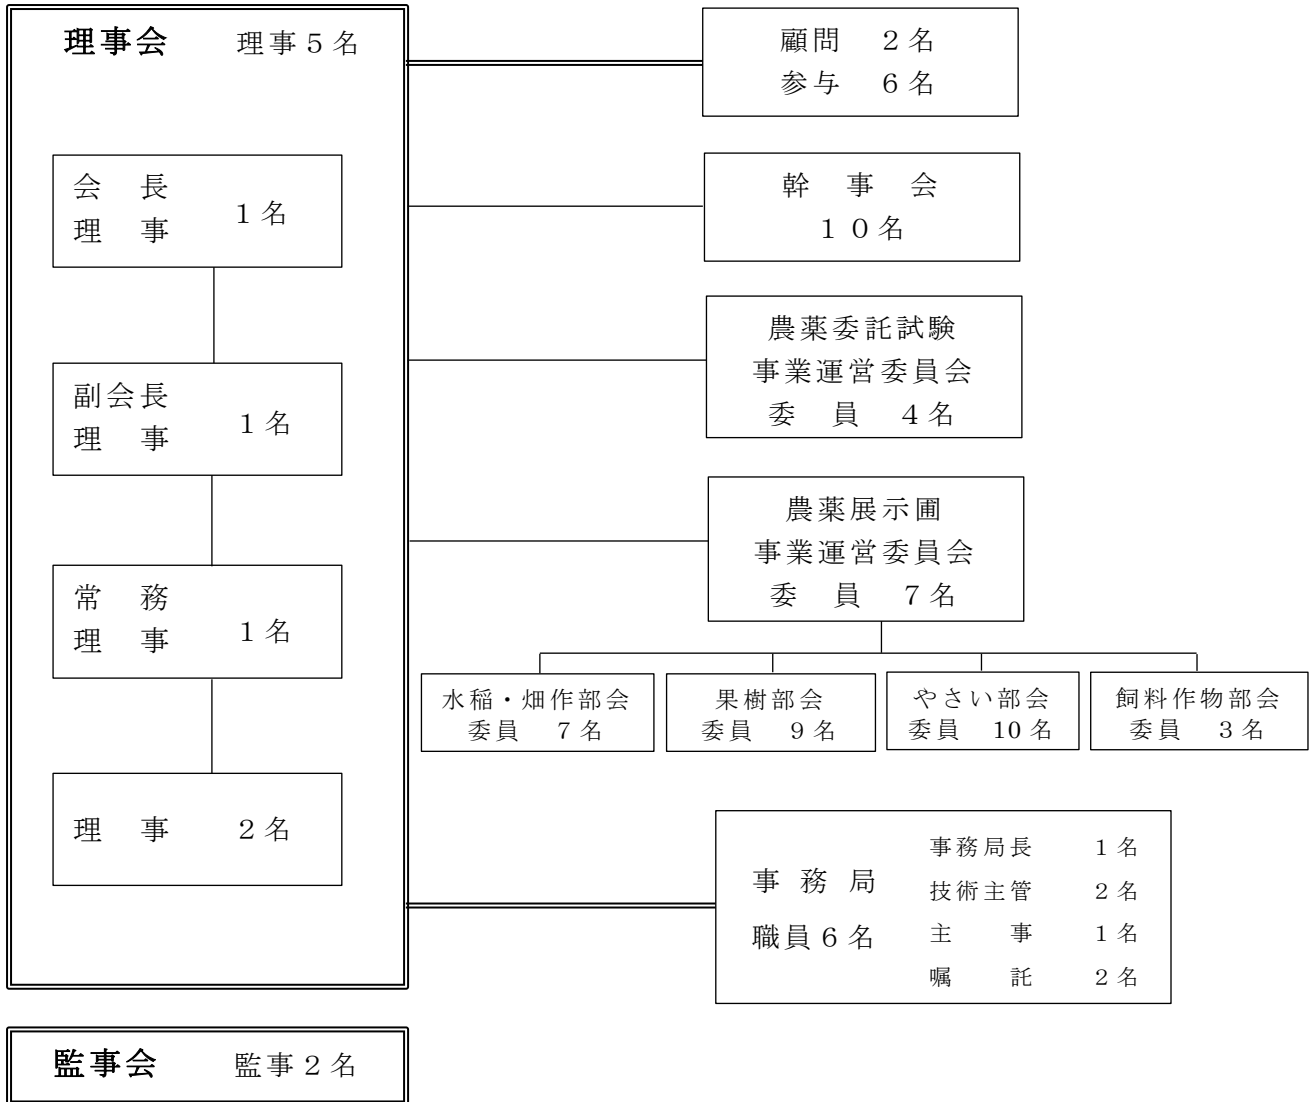

【運営体制】

公益社団法人 青森県植物防疫協会 組織図

令和2年3月7日現在

- 正会員 6 会員（下表）
- 賛助会員 36 会員

| 正 会 員 |                  |
|-------|------------------|
| 1     | 全国農業協同組合連合会青森県本部 |
| 2     | 青森県農薬商業協同組合      |
| 3     | 青森県りんご協同防除連絡協議会  |
| 4     | 青森県農業共済組合        |
| 5     | 青森県航空防除推進協議会     |
| 6     | (公財) 青森県りんご協会    |