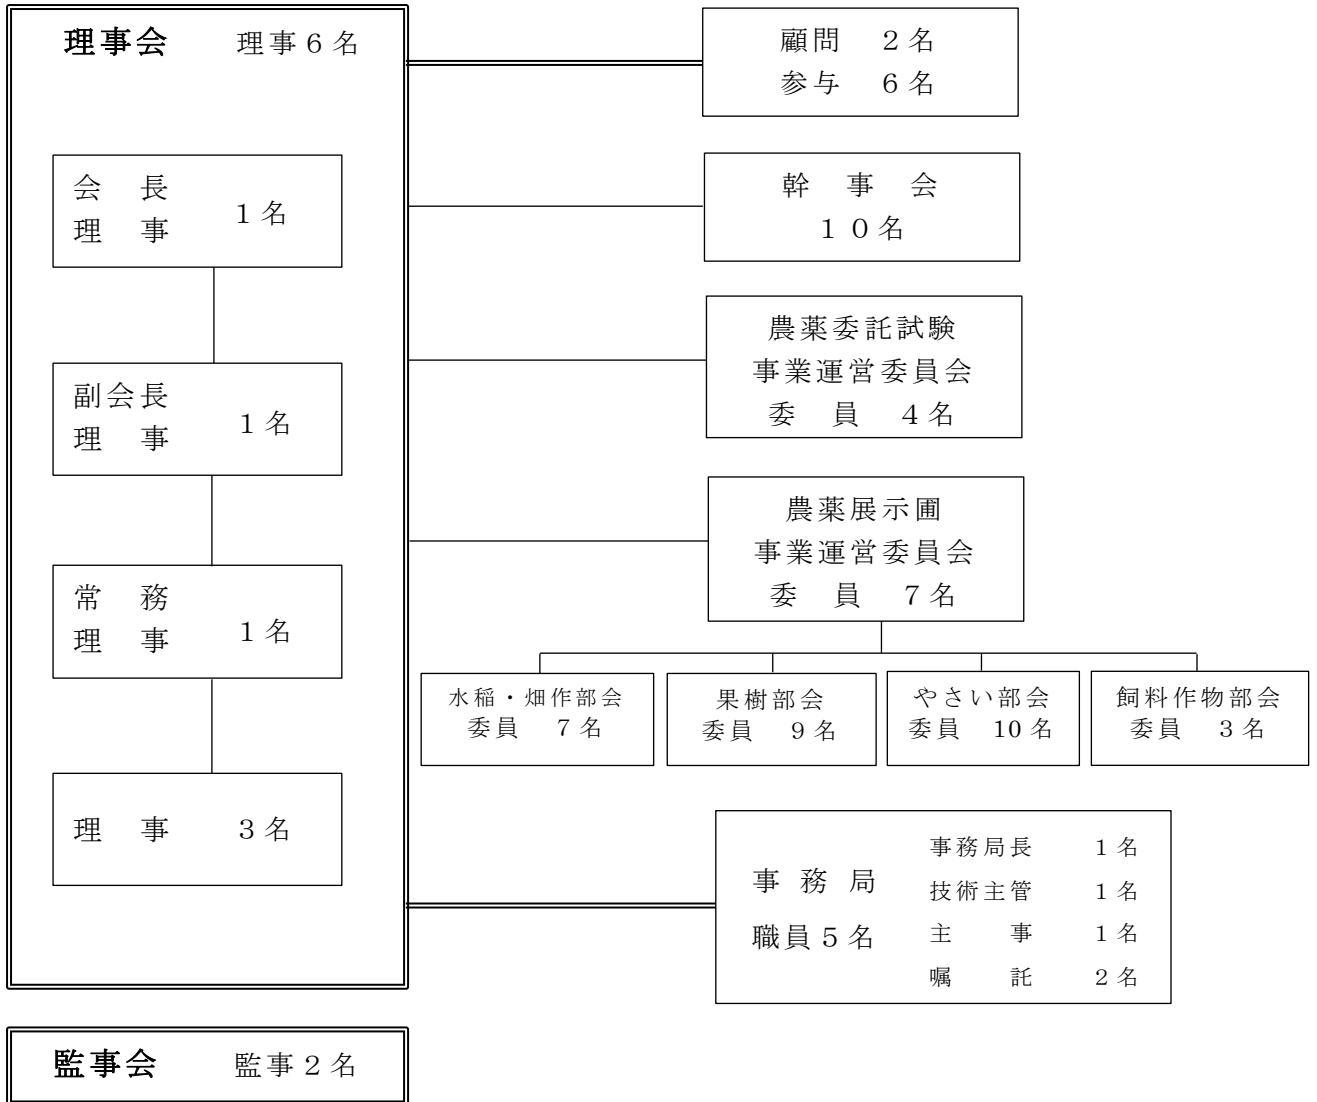

【運営体制】

公益社団法人 青森県植物防疫協会 組織図

令和3年6月18日現在

- 正会員 6 会員（下表）
- 賛助会員 36 会員

正 会 員	
1	全国農業協同組合連合会青森県本部
2	青森県農薬商業協同組合
3	青森県りんご協同防除連絡協議会
4	青森県農業共済組合
5	青森県航空防除推進協議会
6	(公財) 青森県りんご協会