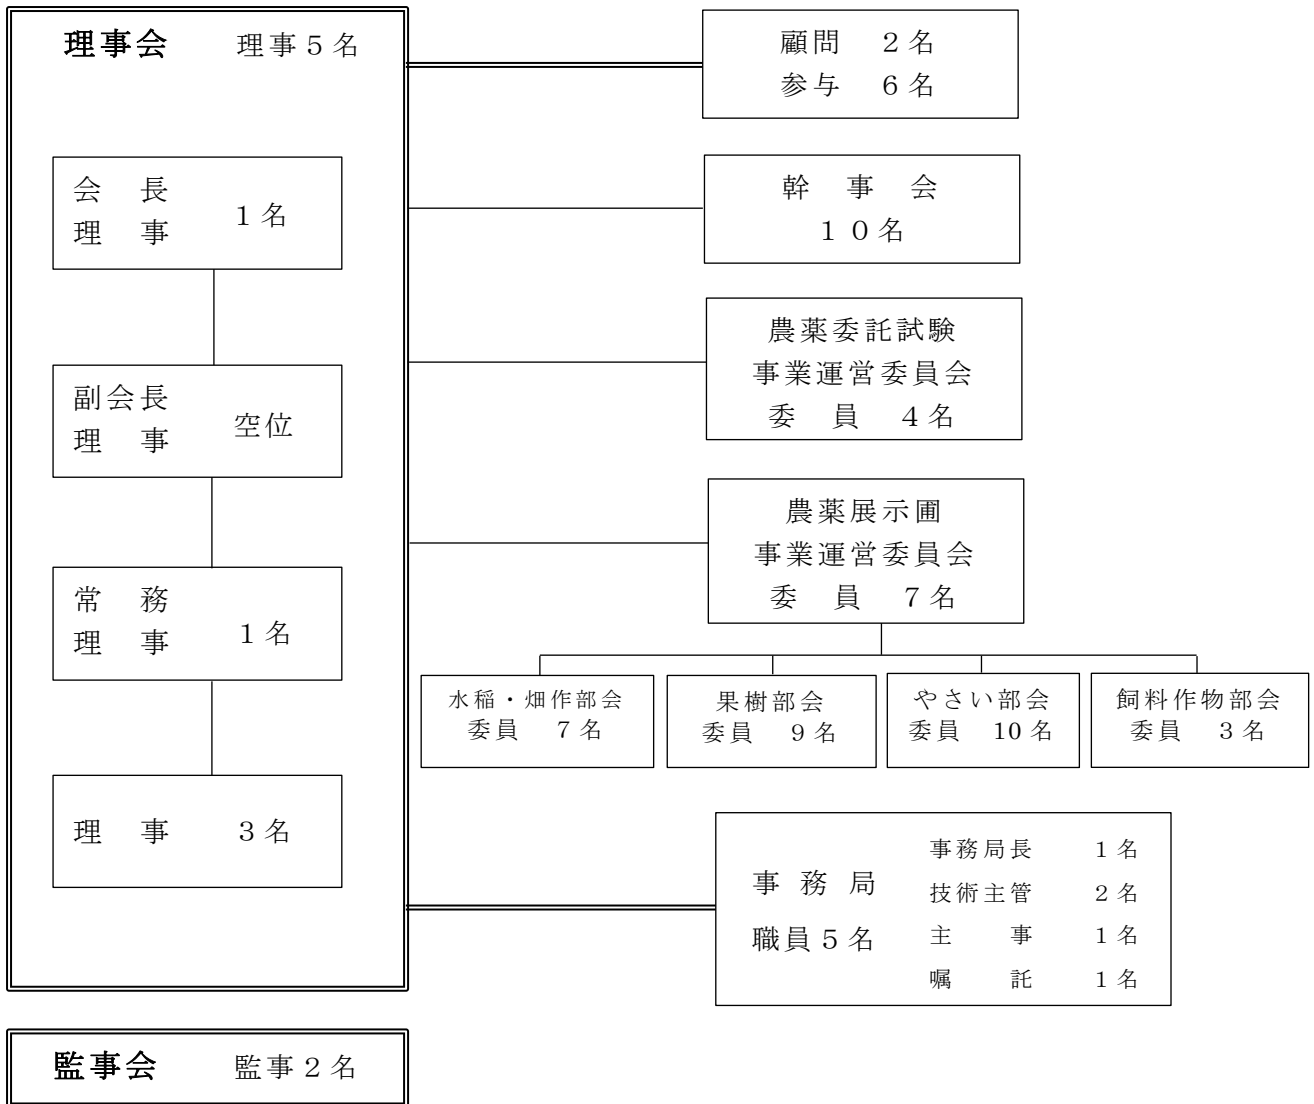

【運営体制】

公益社団法人 青森県植物防疫協会 組織図

令和3年8月1日現在

- 正会員 6 会員（下表）
- 賛助会員 36 会員

| 正 会 員 | |
|-------|------------------|
| 1 | 全国農業協同組合連合会青森県本部 |
| 2 | 青森県農薬商業協同組合 |
| 3 | 青森県りんご協同防除連絡協議会 |
| 4 | 青森県農業共済組合 |
| 5 | 青森県航空防除推進協議会 |
| 6 | (公財) 青森県りんご協会 |