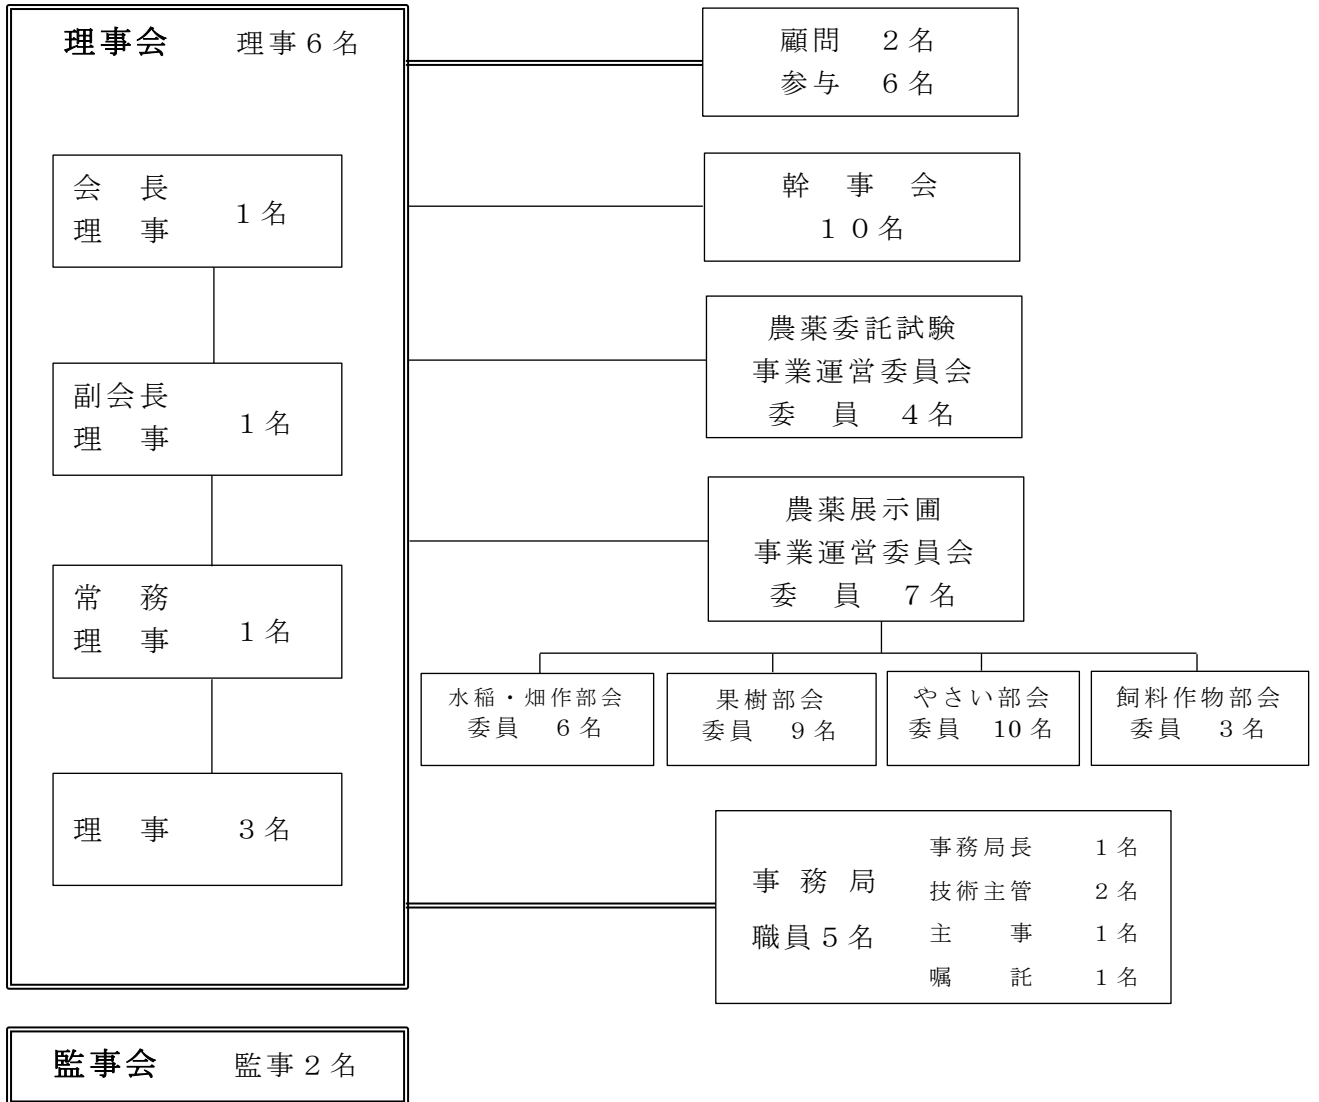

【運営体制】

公益社団法人 青森県植物防疫協会 組織図

令和5年4月1日現在

- 正会員 6 会員（下表）
- 賛助会員 36 会員

正 会 員	
1	全国農業協同組合連合会青森県本部
2	青森県農薬商業協同組合
3	青森県りんご協同防除連絡協議会
4	青森県農業共済組合
5	青森県航空防除推進協議会
6	(公財) 青森県りんご協会