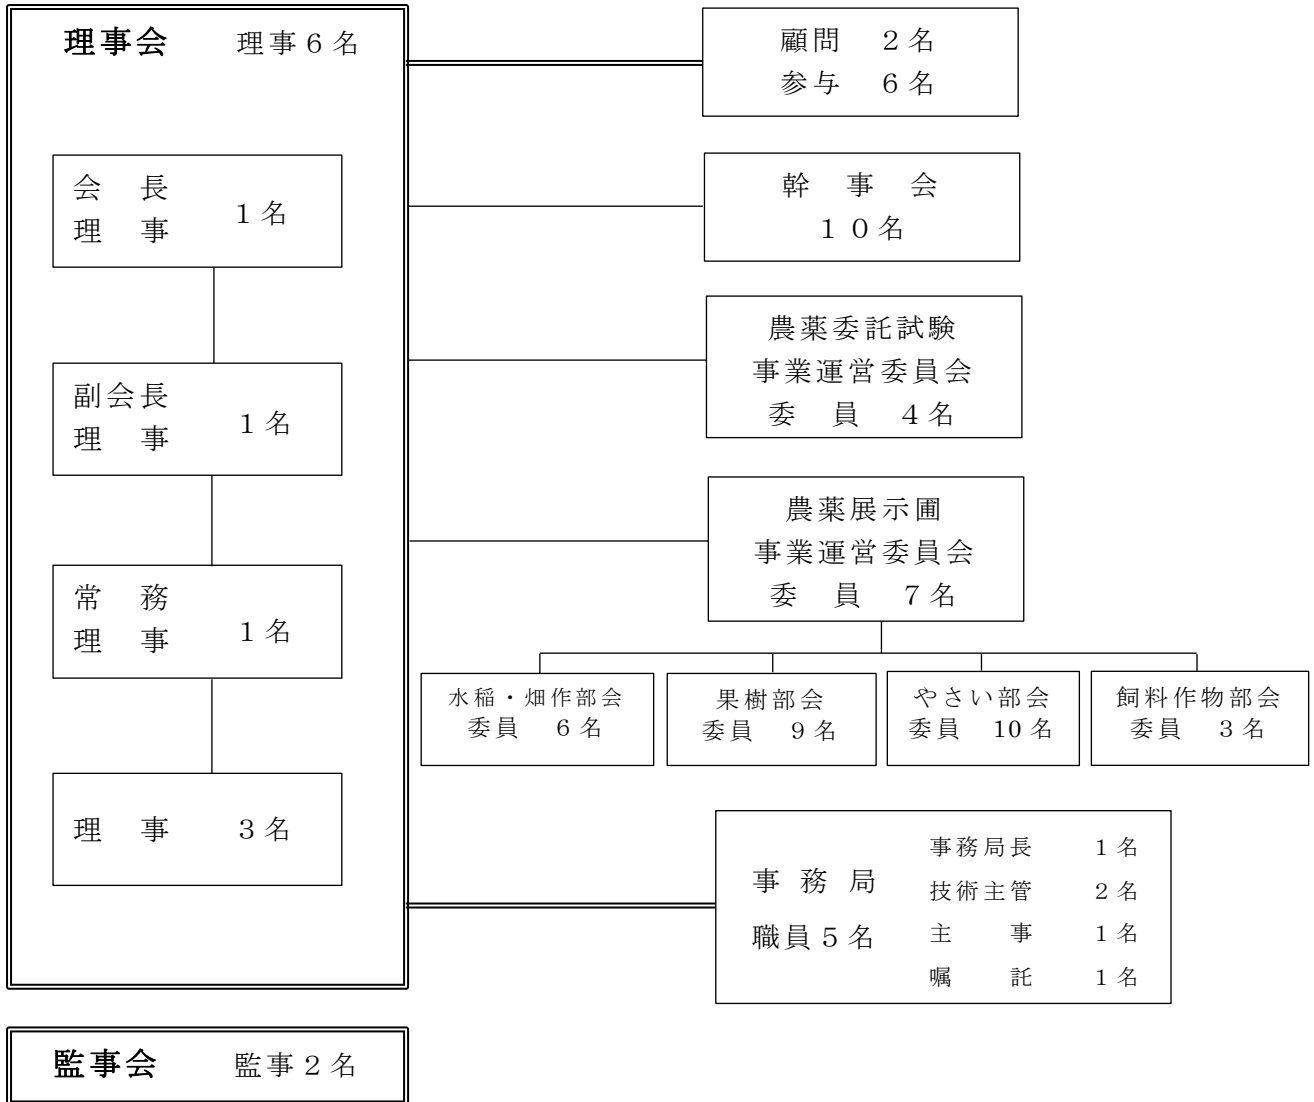

【運営体制】

公益社団法人 青森県植物防疫協会 組織図

令和6年4月1日現在

- 正会員 6 会員（下表）
- 賛助会員 37 会員

正 会 員	
1	全国農業協同組合連合会青森県本部
2	青森県農薬商業協同組合
3	青森県りんご協同防除連絡協議会
4	青森県農業共済組合
5	青森県航空防除推進協議会
6	(公財) 青森県りんご協会