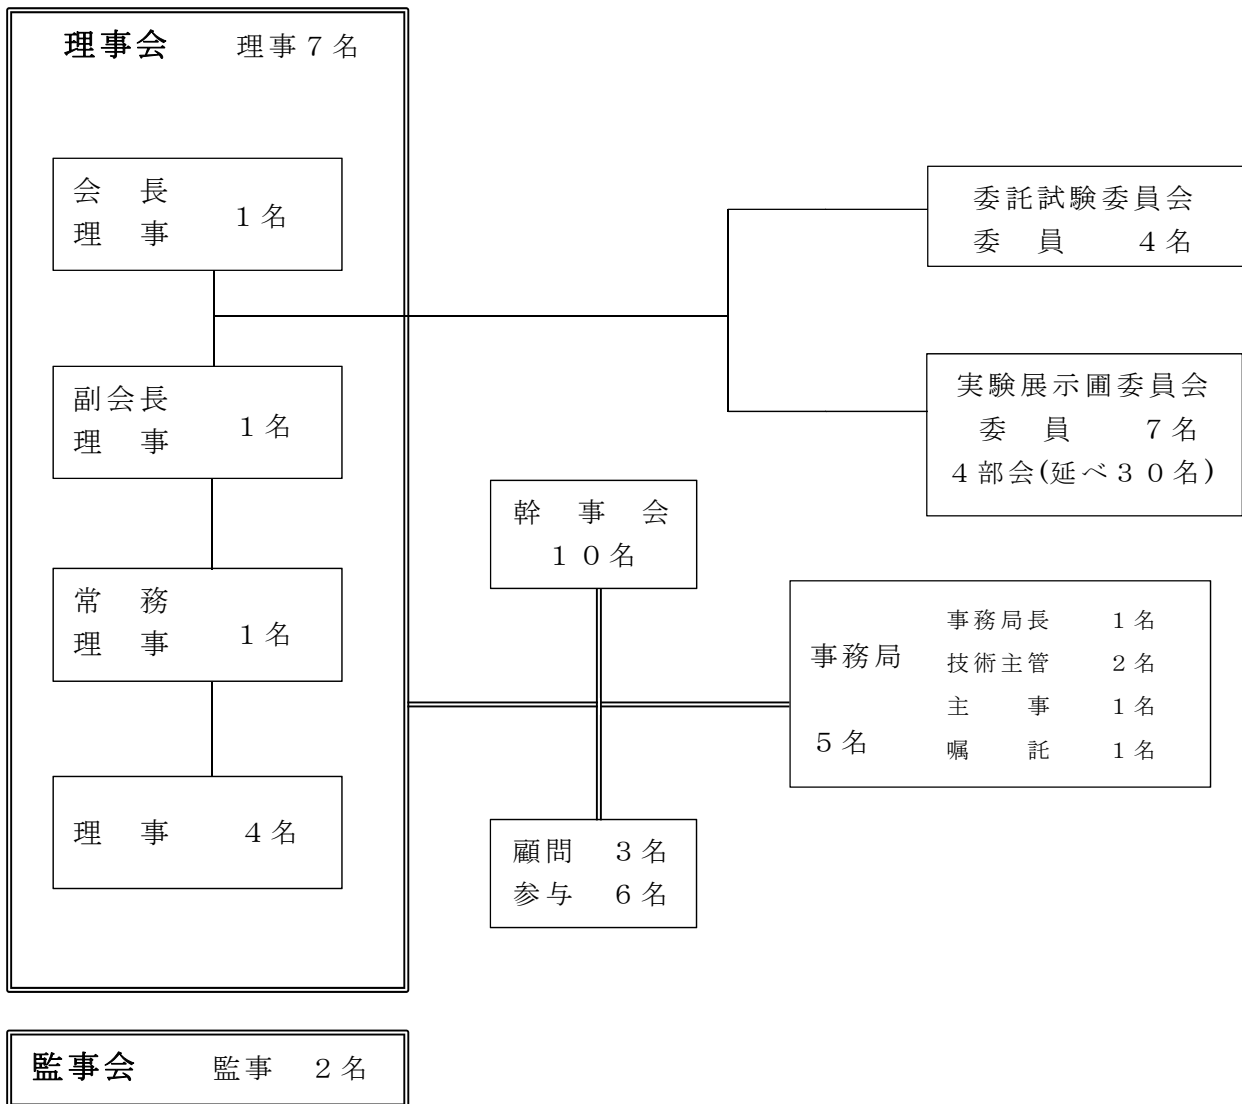

【運営体制】

公益社団法人 青森県植物防疫協会 組織図

平成28年7月1日現在

正会員 8 会員
賛助会員 38 会員

正 会 員	
1	全国農業協同組合連合会青森県本部
2	青森県農薬商業協同組合
3	青森県りんご協同防除連絡協議会
4	青森県農業共済組合連合会
5	青森県航空防除推進協議会
6	津軽広域農業共済組合
7	ひろさき広域農業共済組合
8	南部地域農業共済組合