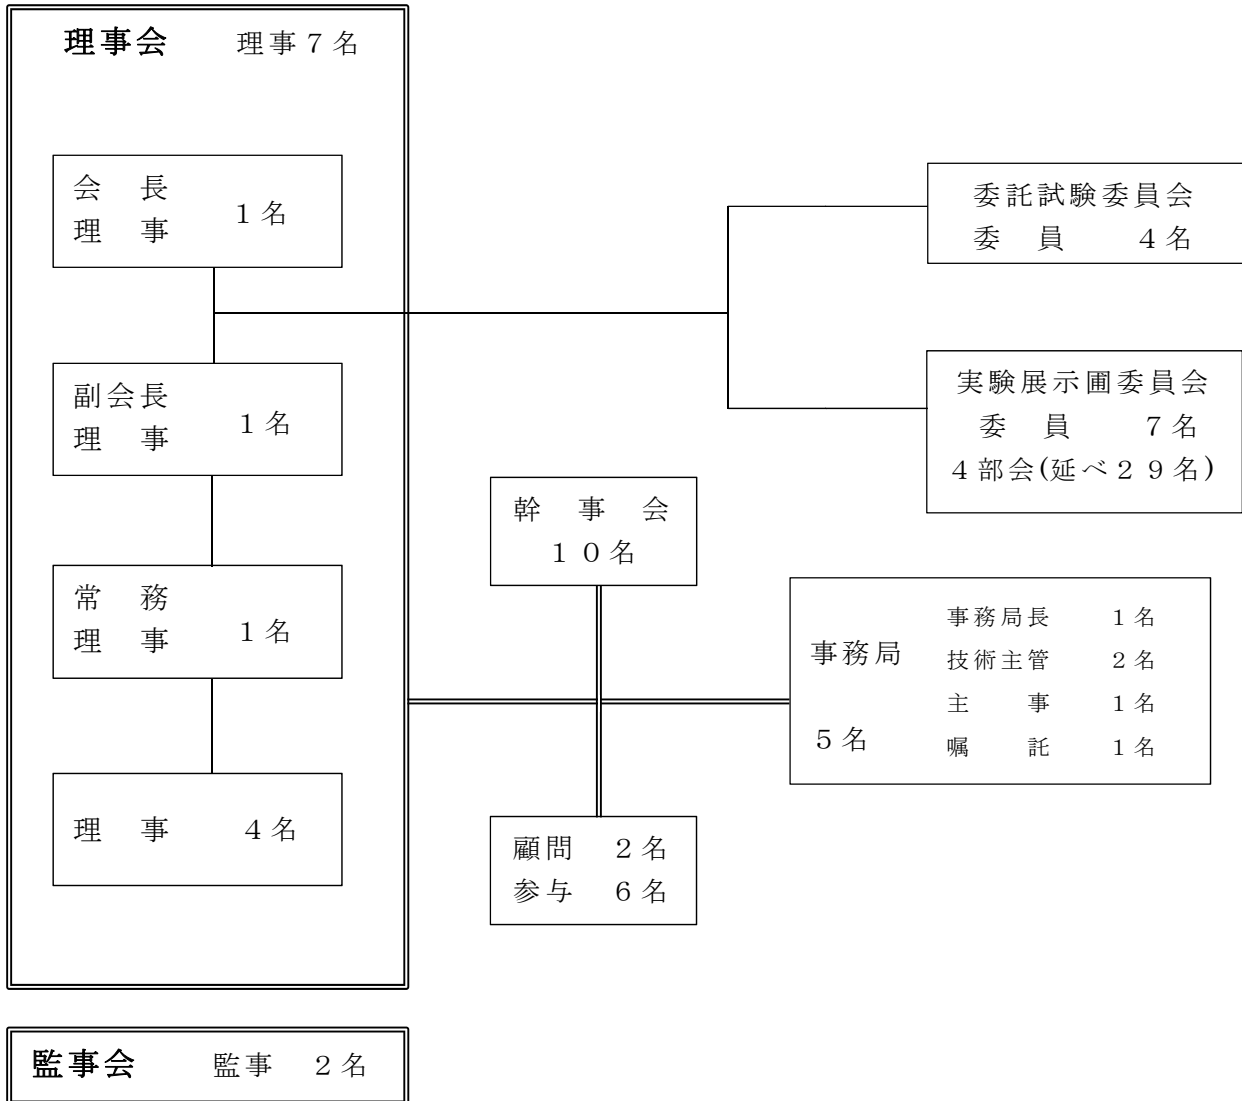

【運営体制】

公益社団法人 青森県植物防疫協会 組織図

平成29年7月1日現在

正会員 8 会員
賛助会員 38 会員

正 会 員	
1	全国農業協同組合連合会青森県本部
2	青森県農薬商業協同組合
3	青森県りんご協同防除連絡協議会
4	青森県農業共済組合連合会
5	青森県航空防除推進協議会
6	津軽広域農業共済組合
7	ひろさき広域農業共済組合
8	南部地域農業共済組合