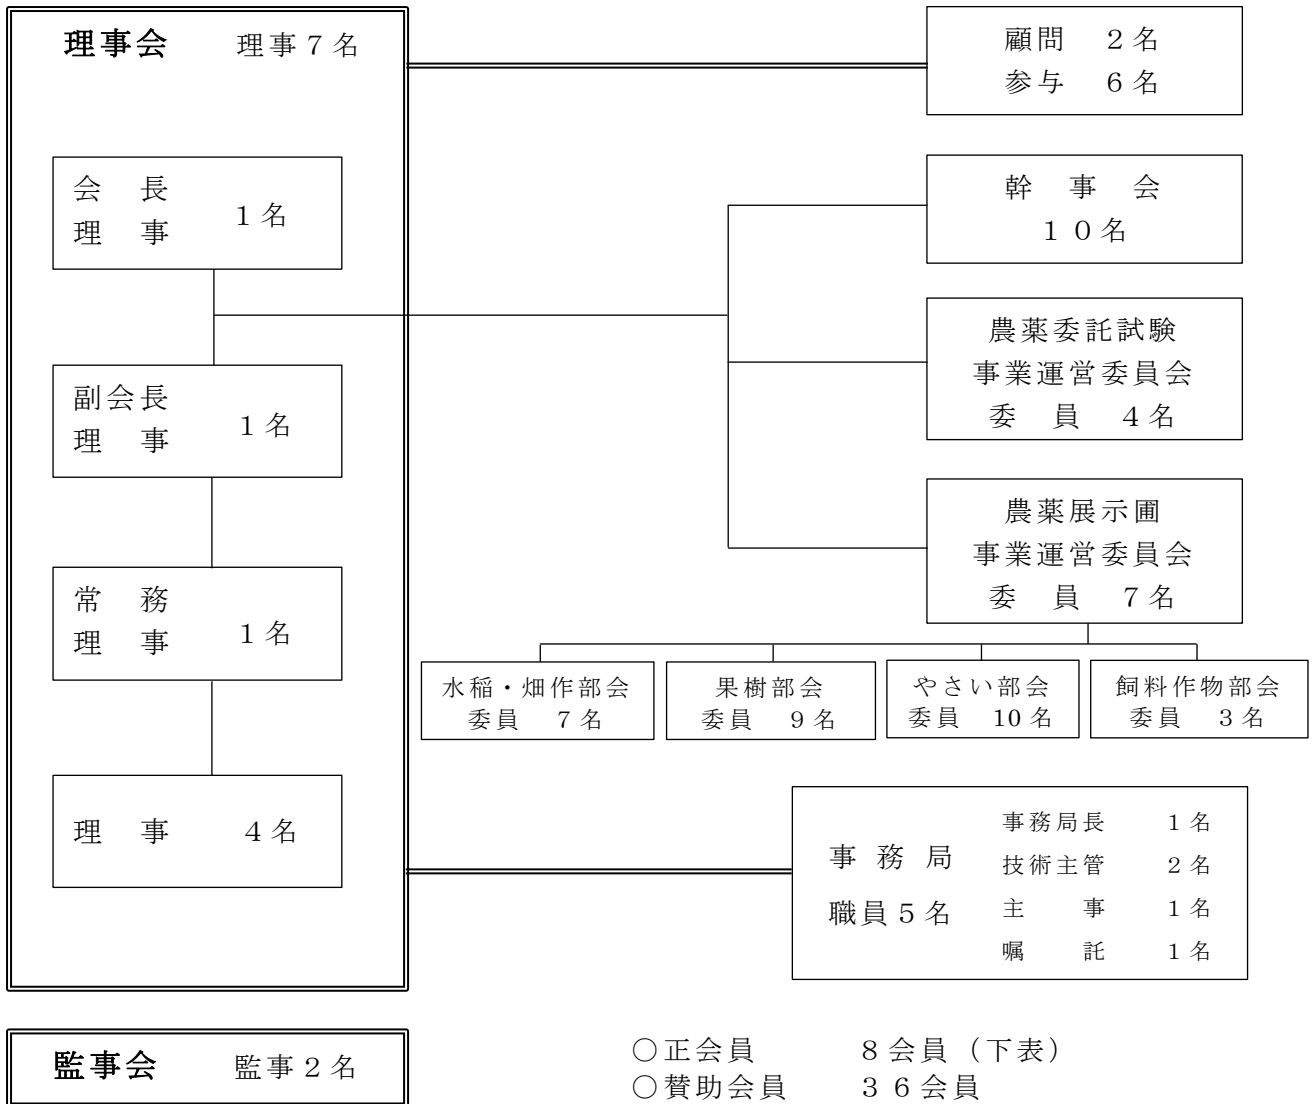

【運営体制】

公益社団法人 青森県植物防疫協会 組織図

平成30年6月19日現在

正 会 員	
1	全国農業協同組合連合会青森県本部
2	青森県農薬商業協同組合
3	青森県りんご協同防除連絡協議会
4	青森県農業共済組合連合会
5	青森県航空防除推進協議会
6	津軽広域農業共済組合
7	ひろさき広域農業共済組合
8	南部地域農業共済組合