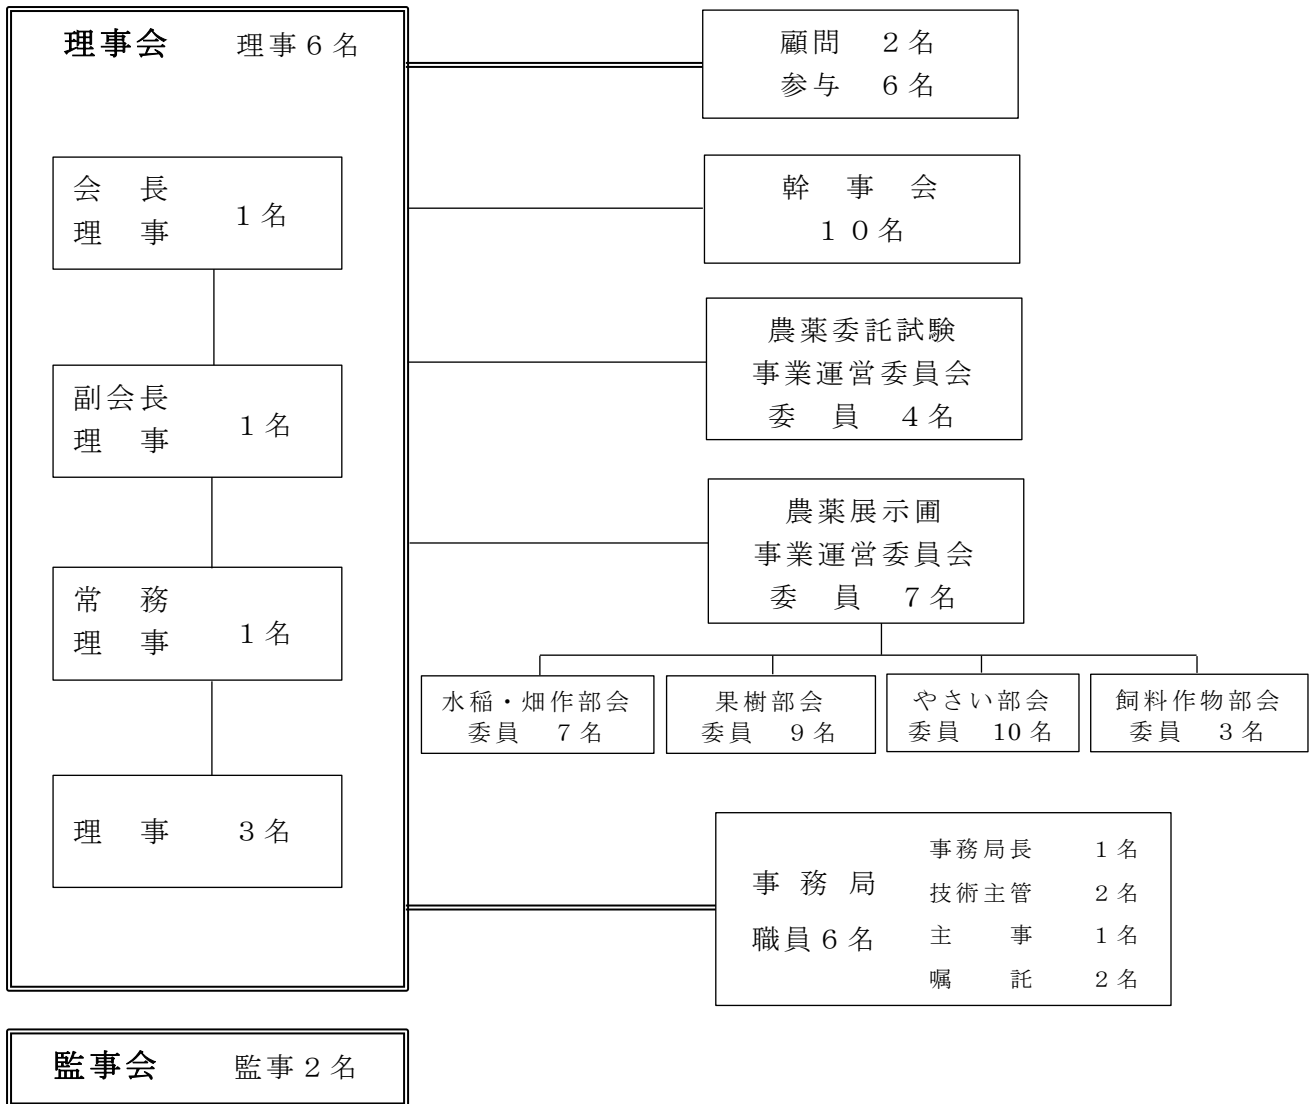

【運営体制】

公益社団法人 青森県植物防疫協会 組織図

令和元年6月19日現在

- 正会員 6 会員 (下表)
- 賛助会員 36 会員

正 会 員	
1	全国農業協同組合連合会青森県本部
2	青森県農薬商業協同組合
3	青森県りんご協同防除連絡協議会
4	青森県農業共済組合
5	青森県航空防除推進協議会
6	(公財) 青森県りんご協会